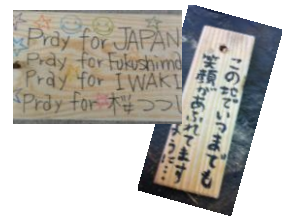

共催 じゃんがら桜つじ 東北機工株式会社 / 協賛 丸北志賀組 / 後援 CRVグループ ふるさとマルシェ 佐藤総合木工所 福島民報社
いわき民報社 / 土地協力 木村保之次 志賀由直 木村茂 木村吉伯 志賀和雄 樋口満枝 志賀吉次郎 佐藤元弘 佐藤忠利 佐藤昭一

◆参加の申し込みは 東北機工(株)まで 〒970-8026 福島県いわき市平字倉前 107-6
TEL:0246-25-0541 FAX:0246-25-0194 メール：siga@siga.co.jp
お振込み先 ひまわり信用金庫 本店（営業部） 口座番号 普通 1135069
口座名義 東北機工(株) 代表取締役 志賀忠重

お名前 (ふりがな)		御住所	〒
お電話番号		メールアドレス	
植樹の方法	○で囲んでください 自主 / 代行	木札 (200円です)	○で囲んでください 要 ( ) 枚 / 不要
植樹の本数	※お申込みは随時受付けております。