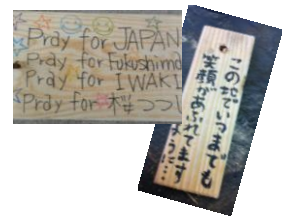

共催 じゃんがら桜つじ 東北機工株式会社 / 協賛 丸北志賀組 / 後援 CRVグループ ふるさとマルシェ 佐藤総合木工所 福島民報社
いわき民報社 / 土地協力 木村保之次 志賀由直 木村茂 木村吉伯 志賀和雄 樋口満枝 志賀吉次郎 佐藤元弘 佐藤忠利 佐藤昭一

◆参加の申し込みは 東北機工(株)まで 〒970-8026 福島県いわき市平字倉前 107-6
TEL:0246-25-0541 FAX:0246-25-0194 メール:siga@siga.co.jp
お振込み先 ひまわり信用金庫 本店(営業部) 口座番号 普通 1135069
口座名義 東北機工(株) 代表取締役 志賀忠重

お名前 (ふりがな)		御住所	〒
お電話番号		メールアドレス	
植樹の方法	○で囲んでください 自主 / 代行	木札 (200円です)	○で囲んでください 要 ( ) 枚 / 不要
植樹の本数	※お申込みは随時受付けております。